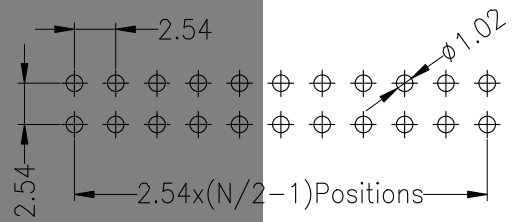

G
F
E
D
C
B
A

G
F
E
D
C
B
A

Ji

1 2 3 4 5 6 7 8 9

3210XXRXXXBK00X0X

2.54mm Box Header H8.8mm 90°